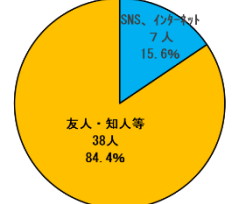

大麻は危険！ダメ！絶対！みんな知らない本当の怖さ…

近年、若者を中心とした大麻の乱用拡大が問題になっています。誤った情報をうのみにして、軽い気持ちで大麻に手を出すことは大変危険です。

…これってウソ？ホント？大麻のよくある勘違い…

大麻って身体に害はないし、肌にもいいし、痩せられるよ！

ウソです！

大麻を少し試すだけなら、薬物依存症にはならないでしょ？

違います！

大麻を使っても他人に害はないし、自己責任だからいいでしょ！

ノー！

大麻は乱用すると時間や空間の**感覚がゆがみ、無気力、情緒不安定、知能低下**等が引き起こされ社会生活に適応できなくなることもあります。

大麻の使用をきっかけに、さらに強い刺激を求めて毒性の高い薬物に手を出す例が多いことから、大麻は「**ゲートウェイドラッグ**」と呼ばれています。

大麻は心身に悪影響を及ぼす以外にも、組織的な大麻栽培が**暴力団組織の資金源**となるなど、社会の安全に悪影響を与えます！

誘われてもきっぱり断る！その場から離れる！が大切です！

「闇バイト」で犯罪に加担すると絶対に捕まります！

一度でも「闇バイト」に手を染めれば、犯罪グループに脅されて、警察に逮捕されるまで使われ続けます。

SNSだけでなく、友人等からの誘いでも「闇バイト」「裏バイト」には手を出さな!!

少年の闇バイトへの加担経緯は友人や知人からの誘いが大半を占めています。SNS上でつながった知らない人からの誘いはもちろん、**親しい先輩や友達からの紹介であったとしても、絶対に応じてはいけません。**